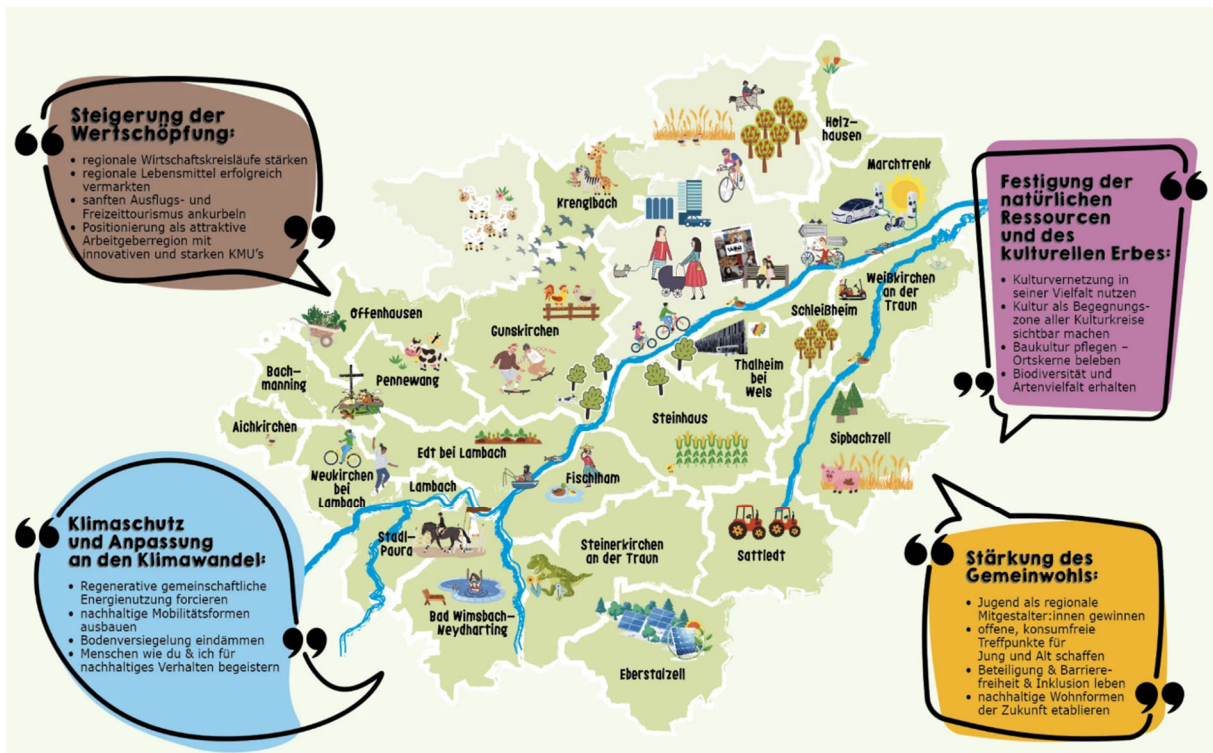

So kommst du zu deiner LEADER-Förderung

Du hast eine Projektidee und möchtest wissen, ob diese durch LEADER förderbar ist? Egal ob Wirtschaft, Kultur, Soziales, Bildung, Jugend, Klima, Nachhaltigkeit, Mobilität, Landwirtschaft, Tourismus - komm zu uns ins LEADER-Büro und erzähl uns von deinen Ideen. Wir helfen gerne weiter!

Unsere Arbeit dreht sich zu einem großen Teil um Projektarbeit, dein Vorhaben ist bei uns also in guten Händen. Wir unterstützen dich bei Kooperationen, Netzwerkarbeit, bei Projektumsetzungen und sind Schnittstelle zu den gewählten LEADER-Entscheidungsträger:innen in der Region.

Dein LEADER-Büro vor Ort:

Regionalentwicklungsverband LEADER Region Wels

Gemeindeplatz 1, 4600 Thalheim

office@lewel.at – 0664 73 72 93 82 (Bitte um Terminvereinbarung!)

Mehr Informationen zu LEADER, der LEADER-Förderung sowie zu umgesetzten Projekten, findest du auch auf

www.regionwelsland.at

Mit Unterstützung von Bund, Land und Europäischer Union

Bundesministerium Land- und Forstwirtschaft, Regionen und Wasserwirtschaft

WIR leben Land
Gemeinsame Agrarpolitik Österreich

LAND OBERÖSTERREICH

Kofinanziert von der Europäischen Union